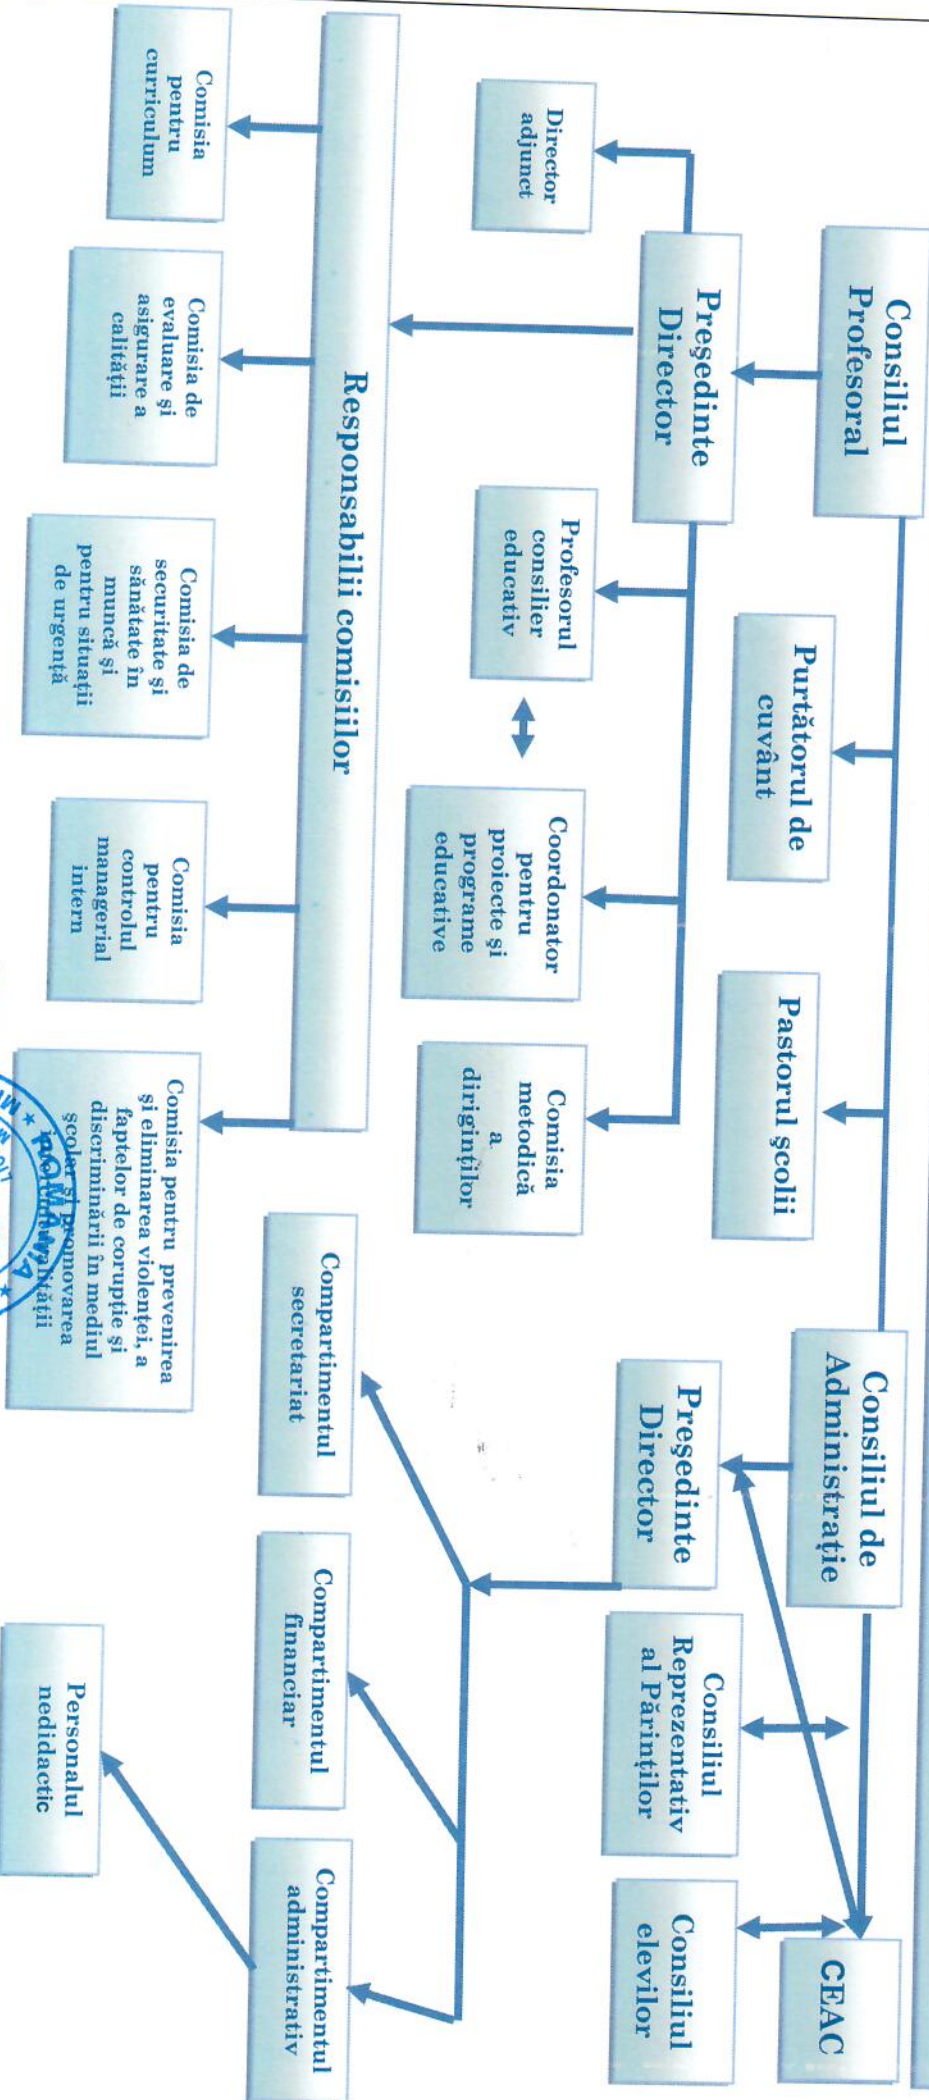

ORGANIGRAMA LICEULUI TEOLOGIC PENTICOSTAL "LOGOS" TIMIȘOARA

ANUL ȘCOLAR 2020-2021

Ministerul Educației și Cercetării

Inspectoratul Școlar Județean

Cultul Creștin Penticostal din România

Liceul Teologic Penticostal "LOGOS" Timișoara
Nr. 6445 din 26.10.2020

Comunitatea Regională Penticostală Arad

LICEUL TEOLOGIC PENTICOSTAL "LOGOS" TIMIȘOARA

Director
Prof. dr. Liana Lăcărmăneanu CRISTORAS